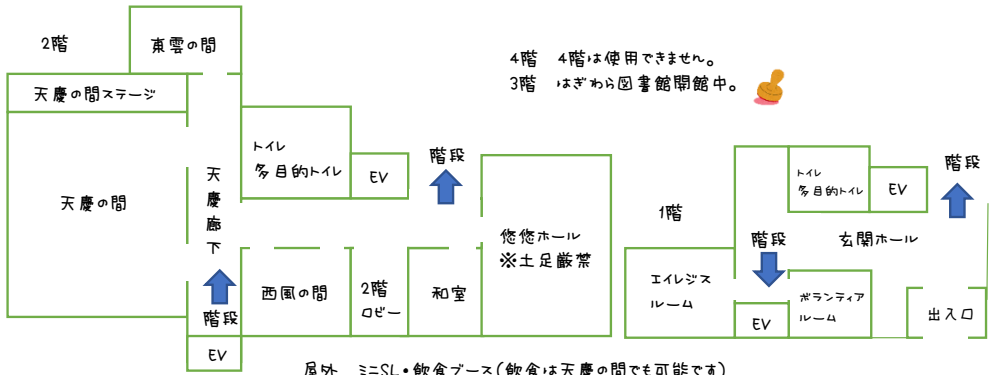

★アトリエ広場 見て楽しいアトリエの大型展示を展示します。まわりのレールで自分のアトリエ(名前を書いてね)を走らせることもできます。

2階 悠悠ホール

★下呂市ファミリーセンター 7歳児の紹介とショート託児 (無料) を行います。ぜひご利用ください。

★アトリエAQUALIE 日々の仕事や家事で凝り固まった腕をほぐします。アトリエイベント (無料)

★森のなりわい研究所「木のおもちゃコーナー」木のおもちゃで遊びながら感じる岐阜の森・下呂の森 + 「ぎふ木育」に関する展示。

★北見児童館&支援センター&子育て広場 ミニバス (100円) やアトリエ風船 (無料) を作ろう。活動紹介。児童館小学生企画の紹介。

★アトリエアトリエ 何かから何が出てくるかな♡保育士によるアトリエをお楽しみに♪

★リズム リズムって何か知っていますか？親子で、お友達同士で、保育士と一緒に音楽を使って楽しく身体を動かしましょう。

★親子体操 乳幼児から小学校低学年までの親子を対象にした親子ふれあい遊び。音楽や道具を使って、親子で楽しく体を動かします。

悠悠ホール 体験プログラム

- 10:00 親子体操
- 10:40 エプロンシアター
- 10:50 リトミック
- 13:00 リトミック
- 13:30 エプロンシアター
- 13:40 親子体操

2階和室

おむつ交換・授乳コーナー

★こぼやし母乳育児相談室 母乳育児相談、赤ちゃんの体重測定 (希望者)、10時と14時には当日受付のベビーマッサージ講習 (約15分100円) を行います。

1階玄関ホール